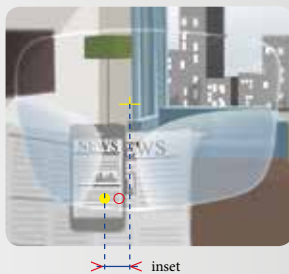

Seeing beyond

zeiss.es/vision

Define tus hábitos visuales y descubre por qué las lentes progresivas ZEISS Clear son tu solución.

- ¿Tu actividad diaria se desarrolla en interiores?
- ¿Pasas más de 5 horas al día frente a pantallas?
- ¿Sientes tus ojos cansados al final del día?
- ¿Te gustaría tener una sola gafa para todo?

ZEISS Clear son las primeras lentes progresivas de ZEISS optimizadas para la vida digital en interiores. **Gracias a la Tecnología ZEISS Digital Indoor consigues una visión cómoda** al usar dispositivos digitales, así como medios convencionales, sin perder detalle de lo más lejano.