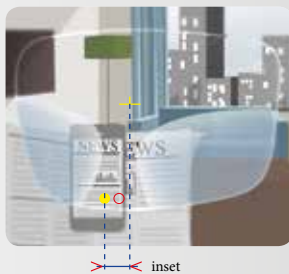

Seeing beyond

zeiss.es/vision

Define tus hábitos visuales y descubre por qué las lentes progresivas ZEISS Clear son tu solución.

- ¿Tu actividad diaria se desarrolla en interiores?
- ¿Pasas más de 5 horas al día frente a pantallas?
- ¿Sientes tus ojos cansados al final del día?
- ¿Te gustaría tener una sola gafa para todo?

ZEISS Clear son las primeras lentes progresivas de ZEISS optimizadas para la vida digital en interiores. **Gracias a la Tecnología ZEISS Digital Indoor consigues una visión cómoda** al usar dispositivos digitales, así como medios convencionales, sin perder detalle de lo más lejano.